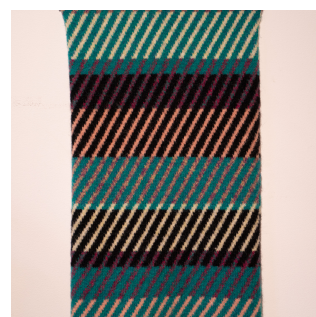

# MALIA MIX-01

Scan for more details.

## 素材

- MALIA MIX : Nm 5.200

## ゲージ

- MALIA MIX 5G-1PLY